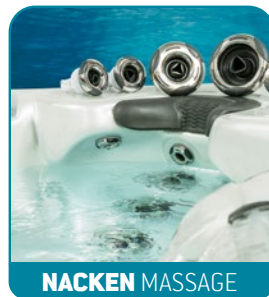

TECHNISCHE VORAUSSETZUNGEN

- ✓ **STROM:** 5 poliges Kabel / 2,5mm² Drahtstärke / 3 x 16 Amp / C-Sicherung (bei max. 25 m Kabellänge)
- ✓ **WASSER:** kein fixer Anschluß notwendig; Entleerung über bodenseitigen Ablauf
- ✓ **UNTERGRUND:** absolut eben, befestigt mit vollflächige Auflage; Flächenbelastung ca. 450kg/m²
- ✓ **EIN- UND VERBAU:** der Technikbereich muß für Wartungsarbeiten zugänglich bleiben
- ✓ **GRAFISCHE DRAUFSICHT - ARCHITEKTENZEICHNUNG:** Details entnehmen Sie bitte den separaten Unterlagen

Satzfehler, optische und technische Änderungen behalten wir uns vor. Maße können geringfügig abweichen - exakte Verbaumaße müssen mit dem Originalmodell abgeglichen werden.