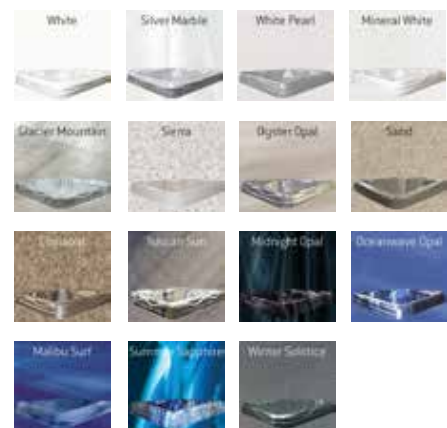

TECHNISCHE DATEN

Maße:	231 x 231 x 91 cm
Wassermenge:	ca. 1.703 l
Leergewicht:	364 kg
Schale:	Sanitär-Acryl
Desinfektion:	Vollautomatische Ozonanlage
Filtersystem:	Ego³ - Kartuschen mit antibakteriellem Silber
Filtrierung:	Stromspar Zirkulationspumpe, programmierbar
Massagedüsen:	53 - Edelstahl, rotierend für Bein-, Rücken-, Nacken, Lenden- & Fuß-
Massagepumpen:	1 x 2 PS + 1 x 3 PS
Heizung:	2 KW Smart™ Titan
Luftregler:	2
Steuerung:	Balboa
Bedienpaneel:	digital
Beleuchtung:	DynaPoint™ Multilight System mit Wechselmodi 4 LED Unterwasserspots
Wasserspiele:	LED-Kissenwasserfall, regelbar
Isolierung:	HI Weichzell-Vollausschäumung
Verkleidung:	Grandwood™ - witterungsbeständiges Kunstholz
Abdeckung:	HI-Isolierabdeckung

OPTIONALE ERGÄNZUNEN

Music Experience Sound:	Subwoofer, Außenpaneel mit Radio, Bluetooth, AUX-IN, USB, 4 Hochtöner
Crystal AOP™ Desinfektion:	UV mit Ozoneinwaschung
Steinverkleidung:	Steinoptik in braun oder grau
Stufen:	Kunststoff oder Stein-Optik
Abdeckhilfen:	verschiedene Varianten ja nach Gegebenheit
pH-Wert Dosierung:	automatische Kontrolle & Dosierung
CoverMotion™:	Schiebeabdeckung & Terrassenerweiterung

LINEDRAWING

- ✓ **WASSER:** kein fixer Anschluß notwendig; Entleerung über bodenseitigen Ablauf
- ✓ **UNTERGRUND:** absolut eben, befestigt mit vollflächige Auflage
- ✓ **EIN- UND VERBAU:** der Technikbereich muß für Wartungsarbeiten zugänglich bleiben

Satzfehler, optische und technische Änderungen behalten wir uns vor. Maße können geringfügig abweichen - exakte Verbaumaße müssen mit dem Originalmodell abgeglichen werden.

ACRYL

hochwertiges Sanitäracryl, lebenslange Garantie

VERKLEIDUNG

Grandwood Kunstholzverkleidung, wartungsfreie & witterungsbeständige