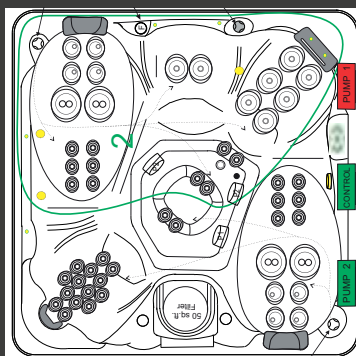

SOUTH SEAS SPA

PISA

LED WASSERFALL

HELIX™ DÜSEN

EG03 FILTER

DYNAPOINT™ LED

231 x 231 x 91 cm
3 Massageplätze + 2 Liegen
53 Edelstahl Massagedüsen

TECHNISCHE DATEN

Maße:	231 x 231 x 91 cm
Wassermenge:	ca. 1.703 l
Leergewicht:	364 kg
Schale:	Sanitär-Acryl
Desinfektion:	Vollautomatische Ozonanlage
Filtersystem:	Ego ³ - Kartuschen mit antibakteriellem Silber
Filtrierung:	Stromspar Zirkulationspumpe, programmierbar
Massagedüsen:	53 - Edelstahl, rotierend für Bein-, Rücken-, Nacken, Lenden- & Fuß-
Massagepumpen:	1 x 2 PS + 1 x 3 PS
Heizung:	2 KW Smart™ Titan
Luftregler:	2
Steuerung:	Balboa
Bedienpaneel:	digital
Beleuchtung:	DynaPoint™ Multilight System mit Wechselmodi 4 LED Unterwasserspots
Wasserspiele:	LED-Kissenwasserfall, regelbar
Isolierung:	HI Weichzell-Vollausschäumung
Verkleidung:	Grandwood™ - witterungsbeständiges Kunstholz
Abdeckung:	HI-Isolierabdeckung

LINEDRAWING

- ✓ **WASSER:** kein fixer Anschluß notwendig; Entleerung über bodenseitigen Ablauf
- ✓ **UNTERGRUND:** absolut eben, befestigt mit vollflächige Auflage
- ✓ **EIN- UND VERBAU:** der Technikbereich muß für Wartungsarbeiten zugänglich bleiben

Satzfehler, optische und technische Änderungen behalten wir uns vor. Maße können geringfügig abweichen - exakte Verbaumaße müssen mit dem Originalmodell abgeglichen werden.

ACRYL

hochwertiges Sanitäracryl, lebenslange Garantie