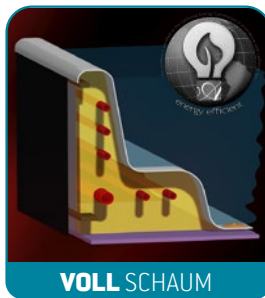

TECHNISCHE DATEN

Maße	213 x 213 x 91 cm
Massageplätze	5 inkl. Ergo Liege
Wassermenge	1192 l
Leergewicht	331 kg
Massagepumpen	2 x 3 PS
Zirkulationspumpe	0,25 PS
Massagedüsen	51 HELIX™-Düsen in Edelstahl
Verteilerventile	1
Luftbeimengeregler	3
Desinfektion	Crystal™ Ozon-Einwaschung
Filtersystem	2 Ego³ - Kartuschen mit kupfer- und silberionenbeschichtete Filtermedien
Heizung	3 kW Smart™ Titan
Steuerung	Balboa mit Digi-LCD Farb-Display, programmierbar; Stromspar-Modi
LED-Beleuchtung	DynaStar™ Multi-Lichtsystem mit 4 Unterwasserspots; 7 Farben und 3 Farbwechselmodi
Wärme-Dämmung	Vollschaum-Isolierung mit Weichzellschaum
Schale	Sanitär-Acryl - silber marble
Verkleidung	Grandwood-Kunstholzoptik - grau
Abdeckung	10 cm stark; faltbar; Kindersicherung - grau
Garantieleistungen	12 Jahre auf Wannenkern 5 Jahre auf Wannenoberfläche 2 Jahre auf Technik und Dichtheit

GRANDWOOD™ VERKLEIDUNG

GRAU

Kunstholzverkleidung aus pflegeleichtem, witterungs- und UV-beständigem Material; kein Biegen oder Wölben der Paneele

ABDECKUNG

GRAU

pflegeleichte Kunstleder- Abdeckung in 4 verschiedenen Farben; versperbar mit Kindersicherungsklipps

ACRYL WANNENSCHALEN

SILVER MARBLE

WHITE PEARL

TECHNISCHE VORAUSSETZUNGEN

- ✓ **STROM:** 5 poliges Kabel / 2,5mm² Drahtstärke / 3 x 16 Amp / C-Sicherung (bei max. 25 m Kabellänge)
- ✓ **WASSER:** kein fixer Anschluß notwendig; Entleerung über bodenseitigen Ablauf
- ✓ **UNTERGRUND:** absolut eben, befestigt mit vollflächige Auflage; Flächenbelastung ca. 450kg/m²
- ✓ **EIN- UND VERBAU:** der Technikbereich muß für Wartungsarbeiten zugänglich bleiben
- ✓ **GRAFISCHE DRAUFSICHT - ARCHITEKTENZEICHNUNG:** Details entnehmen Sie bitte den separaten Unterlagen