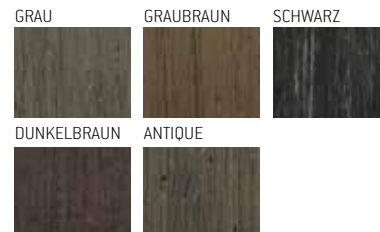

VERKLEIDUNG